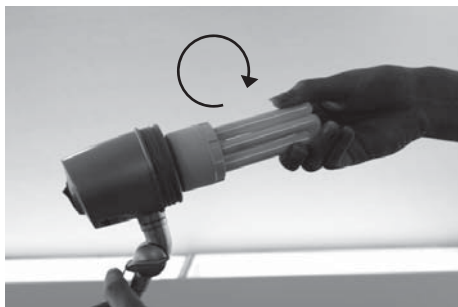

BOSTON TWIN

Kirkasvalolaite - Bright Light Therapy Lamp - Lampe de Luminothérapie
Lichtbak voor lichttherapie - Lichttherapielampe - Ljusterapiarmatur
Ereda Valgusteraapia Lamp - Лампа для терапии ярким светом

2x24W

INNOSOL

Innojok Oy, Sirrikuja 3 L, 00940 Helsinki, Finland, p. +35820 7434 200, f. +35820 7434 201, www.innojok.fi