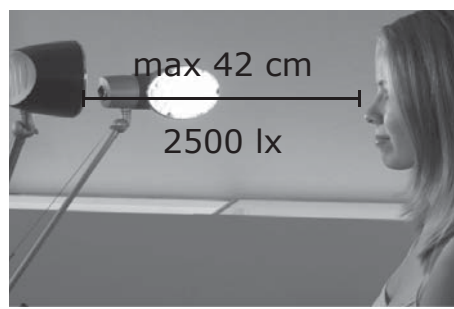

BOSTON TWIN

Kirkasvalolaite - Bright Light Therapy Lamp - Lampe de Luminothérapie
Lichtbak voor lichttherapie - Lichttherapielampe - Ljusterapiarmatur
Ereda Valgusteraapia Lamp - Лампа для терапии ярким светом

2x24W

INNOSOL

Innojok Oy, Sirrikuja 3 L, 00940 Helsinki, Finland, p. +35820 7434 200, f. +35820 7434 201, www.innojok.fi