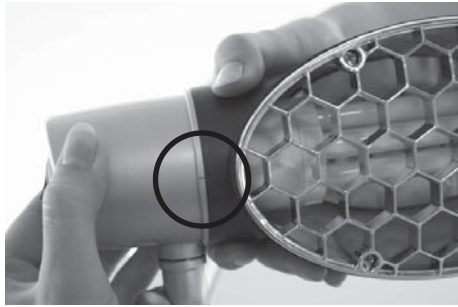

BOSTON TWIN

Kirkasvalolaite - Bright Light Therapy Lamp - Lampe de Luminothérapie
Lichtbak voor lichttherapie - Lichttherapielampe - Ljusterapiarmatur
Ereda Valgusteraapia Lamp - Лампа для терапии ярким светом

2x24W

INNOSOL

Innojok Oy, Sirrikuja 3 L, 00940 Helsinki, Finland, p. +35820 7434 200, f. +35820 7434 201, www.innojok.fi