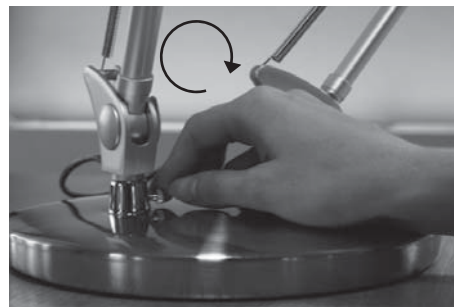

BOSTON TWIN

Kirkasvalolaite - Bright Light Therapy Lamp - Lampe de Luminothérapie
Lichtbak voor lichttherapie - Lichttherapielampe - Ljusterapiarmatur
Ereda Valgusteraapia Lamp - Лампа для терапии ярким светом

2x24W

INNOSOL

Innojok Oy, Sirrikuja 3 L, 00940 Helsinki, Finland, p. +35820 7434 200, f. +35820 7434 201, www.innojok.fi