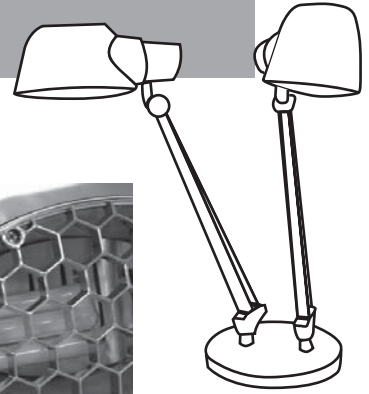

BOSTON TWIN

Kirkasvalolaite - Bright Light Therapy Lamp - Lampe de Luminothérapie
Lichtbak voor lichttherapie - Lichttherapielampe - Ljusterapiarmatur
Ereda Valgusteraapia Lamp - Лампа для терапии ярким светом

2x24W

INNOSOL

Innojok Oy, Sirrikuja 3 L, 00940 Helsinki, Finland, p. +35820 7434 200, f. +35820 7434 201, www.innojok.fi